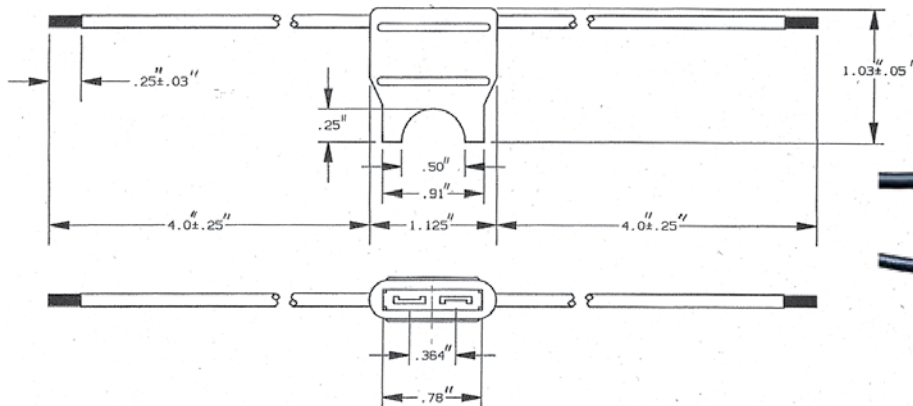

AFH, AF2H, AF3H

Porte-fusibles pour Automobiles

APPLICATIONS SPÉCIALES

AFH

Porte-fusibles en ligne pour fusibles à lames pour automobiles. Les fils toronnés de 4" sont dénudés de 1/4".

Numéros de catalogue	Fusible & Ampérage Max	Tension	Couleur du boîtier	Couleur/AWG
AFH20-14	Fusible AF/20A	32V	NOIR	#14/NOIR
AFH20-14Y	Fusible AF/20A	32V	JAUNE	#14/NOIR
AFH20-16	Fusible AF/20A	32V	JAUNE	#16/NOIR
AFH20-16Y	Fusible AF/20A	32V	JAUNE	#16/NOIR

Numéros de catalogue	Fusible & Ampérage Max	Tension	Couleur du boîtier	Couleur/AWG
AFH30-12	Fusible AF/30A	32V	NOIR	#12/JAUNE
AFH30C	Fusible AF/30A	32V	NOIR	#12/ORANGE

AF2H

Numéros de catalogue	Fusible & Ampérage Max	Tension	Couleur du boîtier	Couleur/AWG
AF2H30C	Fusible AF/30A	32V	NOIR	#12/ORANGE