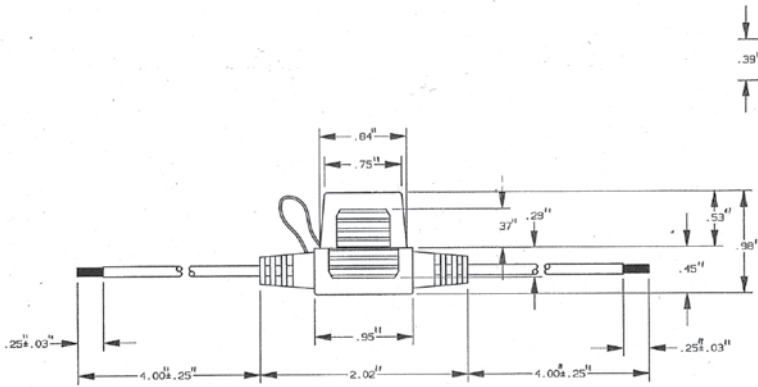

AFH, AF2H, AF3H

Porte-fusibles pour Automobiles

APPLICATIONS SPÉCIALES

AFH

Porte-fusibles en ligne pour fusibles à lames pour automobiles. Les fils toronnés de 4" sont dénudés de 1/4".

Numéros de catalogue	Fusible & Ampérage Max	Tension	Couleur du boîtier	Couleur/AWG
AFH20-14	Fusible AF/20A	32V	NOIR	#14/NOIR
AFH20-14Y	Fusible AF/20A	32V	JAUNE	#14/NOIR
AFH20-16	Fusible AF/20A	32V	JAUNE	#16/NOIR
AFH20-16Y	Fusible AF/20A	32V	JAUNE	#16/NOIR

Numéros de catalogue	Fusible & Ampérage Max	Tension	Couleur du boîtier	Couleur/AWG
AFH30-12	Fusible AF/30A	32V	NOIR	#12/JAUNE
AFH30C	Fusible AF/30A	32V	NOIR	#12/ORANGE

AF2H

Numéros de catalogue	Fusible & Ampérage Max	Tension	Couleur du boîtier	Couleur/AWG
AF2H30C	Fusible AF/30A	32V	NOIR	#12/ORANGE