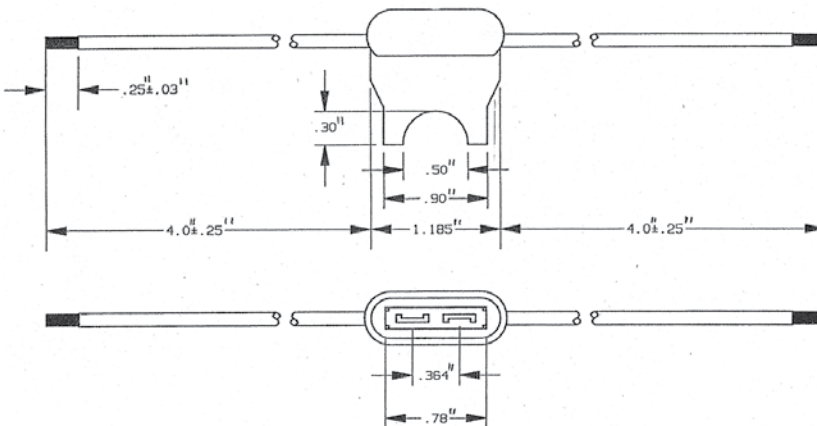

AFH, AF2H, AF3H

Porte-fusibles pour Automobiles

APPLICATIONS SPÉCIALES

AFH

Porte-fusibles en ligne pour fusibles à lames pour automobiles. Les fils toronnés de 4" sont dénudés de 1/4".

Numéros de catalogue	Fusible & Ampérage Max	Tension	Couleur du boîtier	Couleur/AWG
AFH20-14	Fusible AF/20A	32V	NOIR	#14/NOIR
AFH20-14Y	Fusible AF/20A	32V	JAUNE	#14/NOIR
AFH20-16	Fusible AF/20A	32V	JAUNE	#16/NOIR
AFH20-16Y	Fusible AF/20A	32V	JAUNE	#16/NOIR

Numéros de catalogue	Fusible & Ampérage Max	Tension	Couleur du boîtier	Couleur/AWG
AFH30-12	Fusible AF/30A	32V	NOIR	#12/JAUNE
AFH30C	Fusible AF/30A	32V	NOIR	#12/ORANGE

AF2H

Numéros de catalogue	Fusible & Ampérage Max	Tension	Couleur du boîtier	Couleur/AWG
AF2H30C	Fusible AF/30A	32V	NOIR	#12/ORANGE